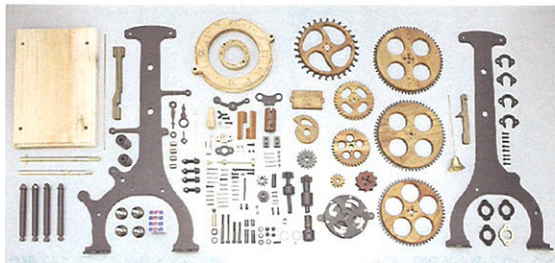

ものづくり研究所

青森

●BUY●ベンチャー東北運動 (東北経済産業局 社東北経済連合会)
地元で自然素材を生かし、守るもの「メイド・イン・にっぽん」の大切な仕事。森の木から匠が工房で、一つ一つ手づくりする製品をみつけました。

▶自分だけのために刻まれる時。木の温もりと手づくりの実感に大満足！

時計作家川崎さんの組立時計キット

商品番号 PTT030-829E6 120,000円(税込)
●セット内容/組立キット部品●サイズ(約)/本体(完成時):幅36×奥行22×高さ66cm●材質/本体:鉄、木質部:無垢材(樺、紫檀、チーク)、シャフト類:真鍮、ナイロン樹脂、ゼンマイ:ステンレス●重さ(約)/8.2kg●仕様/ぜんまい巻(30時間)、日差±5~10分、チャイム(1時間毎)、組立目安時間:4~8時間●日本製●この商品のお支払方法は代金引換またはカードとさせていただきます。*自然木のため、1点ずつ節や木目が異なります。*歯車以外の木製部品は未塗装です。

木製の歯車がコチコチとやさしく時を刻む

▲細かいパーツをひとつひとつ組み立てます。何でも分解・組み立てができ、メンテナンスも楽しみの一つ。

山形

山形工房

世界的に有名なデザイナーが山形の企業を活性化させる、果の一大事業。根源、独創、技術、販売を重視させ、感動を覚悟するモノづくりに賛同します。

※写真内、ナチュラルカラーの商品は背板穴あきの試作モデルです。お届けする商品は穴なしタイプとなります。

●ナチュラル