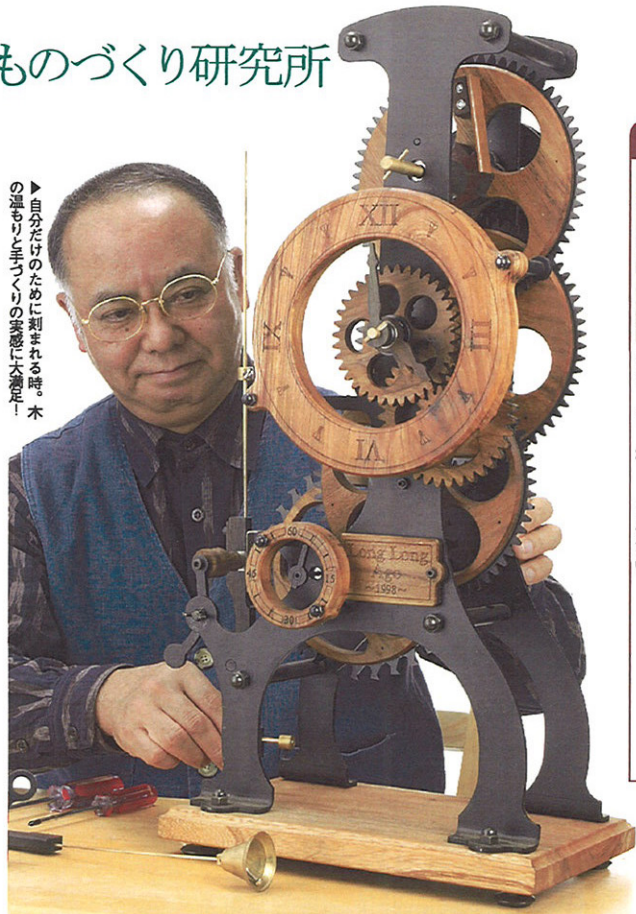

ものづくり研究所

青森

●BUY●ベンチャー東北運動 (東北経済産業局 社東北経済連合会)
地元で自然素材を生かし、守るもの「メイド・イン・にっぽん」の大切な仕事。森の木から匠が工房で、一つ一つ手づくりする製品をみつけました。

▶自分だけのために刻まれる時。木の温もりと手づくりの実感に大満足！

時計作家川崎さんの組立時計キット

商品番号 PTT030-829E6 120,000円(税込)
●セット内容/組立キット部品●サイズ(約)/本体(完成時):幅36×奥行22×高さ66cm●材質/本体:鉄、木質部:無垢材(樺、紫檀、チーク)、シャフト類:真鍮、ナイロン樹脂、ゼンマイ:ステンレス●重さ(約)/8.2kg●仕様/ぜんまい巻(30時間)、日差±5~10分、チャイム(1時間毎)、組立目安時間:4~8時間●日本製●この商品のお支払方法は代金引換またはカードとさせていただきます。*自然木のため、1点ずつ節や木目が異なります。*歯車以外の木製部品は未塗装です。

職人・川崎直美氏

1951年 青森県おいらせ町生まれ。
1970年 金属加工主体の(有)カフサキ機工設立。
1998年 「工房Long Ago」開設。木製歯車時計製作開始。
2001年 世界木のクラブ展受賞。同年おもひがたクラブ展受賞。
「今回はどなたでも気軽に組立を楽しんでもらえるよう、木製部品のみこだわらず製作しました。年月が経つとともに増す木の風合いをお楽しみください」

100ものパーツを自分で組み立てるぜんまい式時計
大きな鐘の音が家中に響く機械式の柱時計。1日に1回、ぜんまいを巻くのはお父さん。あの温かみのある時計にもう一度触れてみたいと思いませんか？木工時計の第一人者、川崎直美さんがつくる時計はアイデアいっぱい。稀少材の紫檀、櫻無垢材を使った部品のほか、パーツは100点以上。ドライバー、六角レンチなどの工具で、組み立てることができます。コツコツと何日かかけて組み立て終わったとき、これといった趣味もなく、不器用だと思われていたお父さんを見る家族の目が、俄然、違ってくる。つくることの喜びと、完成したあと、コチコチと悠久の時を刻む、あのなつかしい音が心を和ませてくれます。

木製の歯車がコチコチとやさしく時を刻む

▲細かいパーツをひとつひとつ組み立てます。何でも分解・組み立てができ、メンテナンスも楽しみの一つ。

山形

山形工房

世界的に有名なデザイナーが山形の企業を活性化させる、果の一大事業。根源、独創、技術、販売を重視させ、感動を覚悟するモノづくりに賛同します。

※写真内、ナチュラルカラーの商品は背板穴あきの試作モデルです。お届けする商品は穴なしタイプとなります。

●ナチュラル

デザイナー・奥山清行氏 (Ken Okuyama)

工業デザイナー。カーデザイナーとしてフェラーリやマセラッティなどの自動車、ドゥカッティなどのモーターサイクルをデザイン。同時に各種工業デザインの分野で、電車、航空機などの公共交通機関、家具、プロダクト、インテリアデザインはもとより、空間デザインや都市計画まで幅広く手掛ける。KEN OKUYAMA レーベルにて眼鏡、サングラスの開発から販売まで、山形工房より家具の製造販売も。講演、執筆活動は多岐に渡る。イタリア在住。